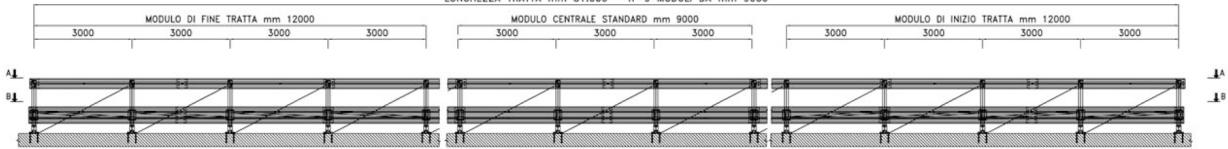

VISTA FRONTALE

LUNGHEZZA TRATTA mm 81.000 - n° 9 MODULI DA mm 9000

SENSO DI MARCIA
(Impatto a sinistra) →

VISTA DA "A" - NASTRO DUE ONDE

SENSO DI MARCIA
(Impatto a sinistra) →

VISTA DA "B" - NASTRO TRE ONDE

SENSO DI MARCIA
(Impatto a sinistra) →

PARTICOLARE ATTACCO PIASTRA

SENSO DI MARCIA
(Impatto a sinistra) →